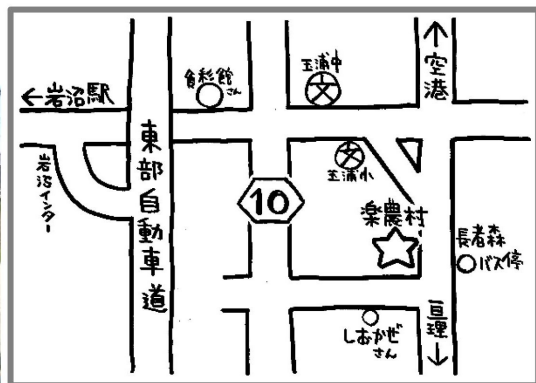

楽農村で遊ぼう!!

土で遊ぼう!

たき火もできるよ

4月10日 (日)

午前10時半～午後3時

※いつでも好きな時間に来てね
 ※少しの雨ならやってるよ!

※駐車場の台数には限りがあります。車で来られる方はなるべく乗り合わせてお越しください。岩沼市民バス「長者森」バス停も近くにございます。ご利用ください。

ばんしよ：産直朝どり+楽農村
 (岩沼市早股字松原 178-8)