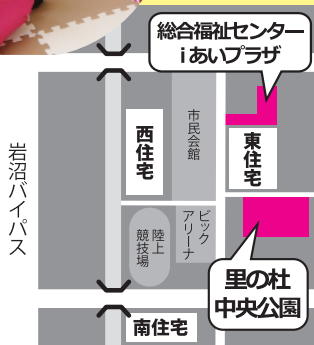

さと もり ば 里の杜あそび場

がつ よ てい
11月の予定

にち
12日(水)

10:30~12:00

14:30~16:30

にち
23日(日)

10:00~16:00

にち
26日(水)

10:00~12:00

14:30~16:30

あい
いあいあそびば

乳幼児(0~6歳)
親子のための
室内遊び場♪

iあいプラザ 2階 大会議室

いあいあそびば特別企画
クッキングきょうしつ

簡単 Xmas メニューに親子で
挑戦。詳しくは裏面をみてね★
(要申込)

iあいプラザ 調理室

こう えん ば
公園のあそび場

だれ
誰でも
あそ
びる♪

さと もりちゅうおう こう えん
里の杜中央公園

主 催 : 岩沼市・里の杜サポートセンター
協 力 : 岩沼市社会福祉協議会 復興支援センタースマイル
実 施 団 体 : NPO 法人 冒険あそび場 - せんだい・みやぎネットワーク
問い合わせ : TEL 070-6951-5991